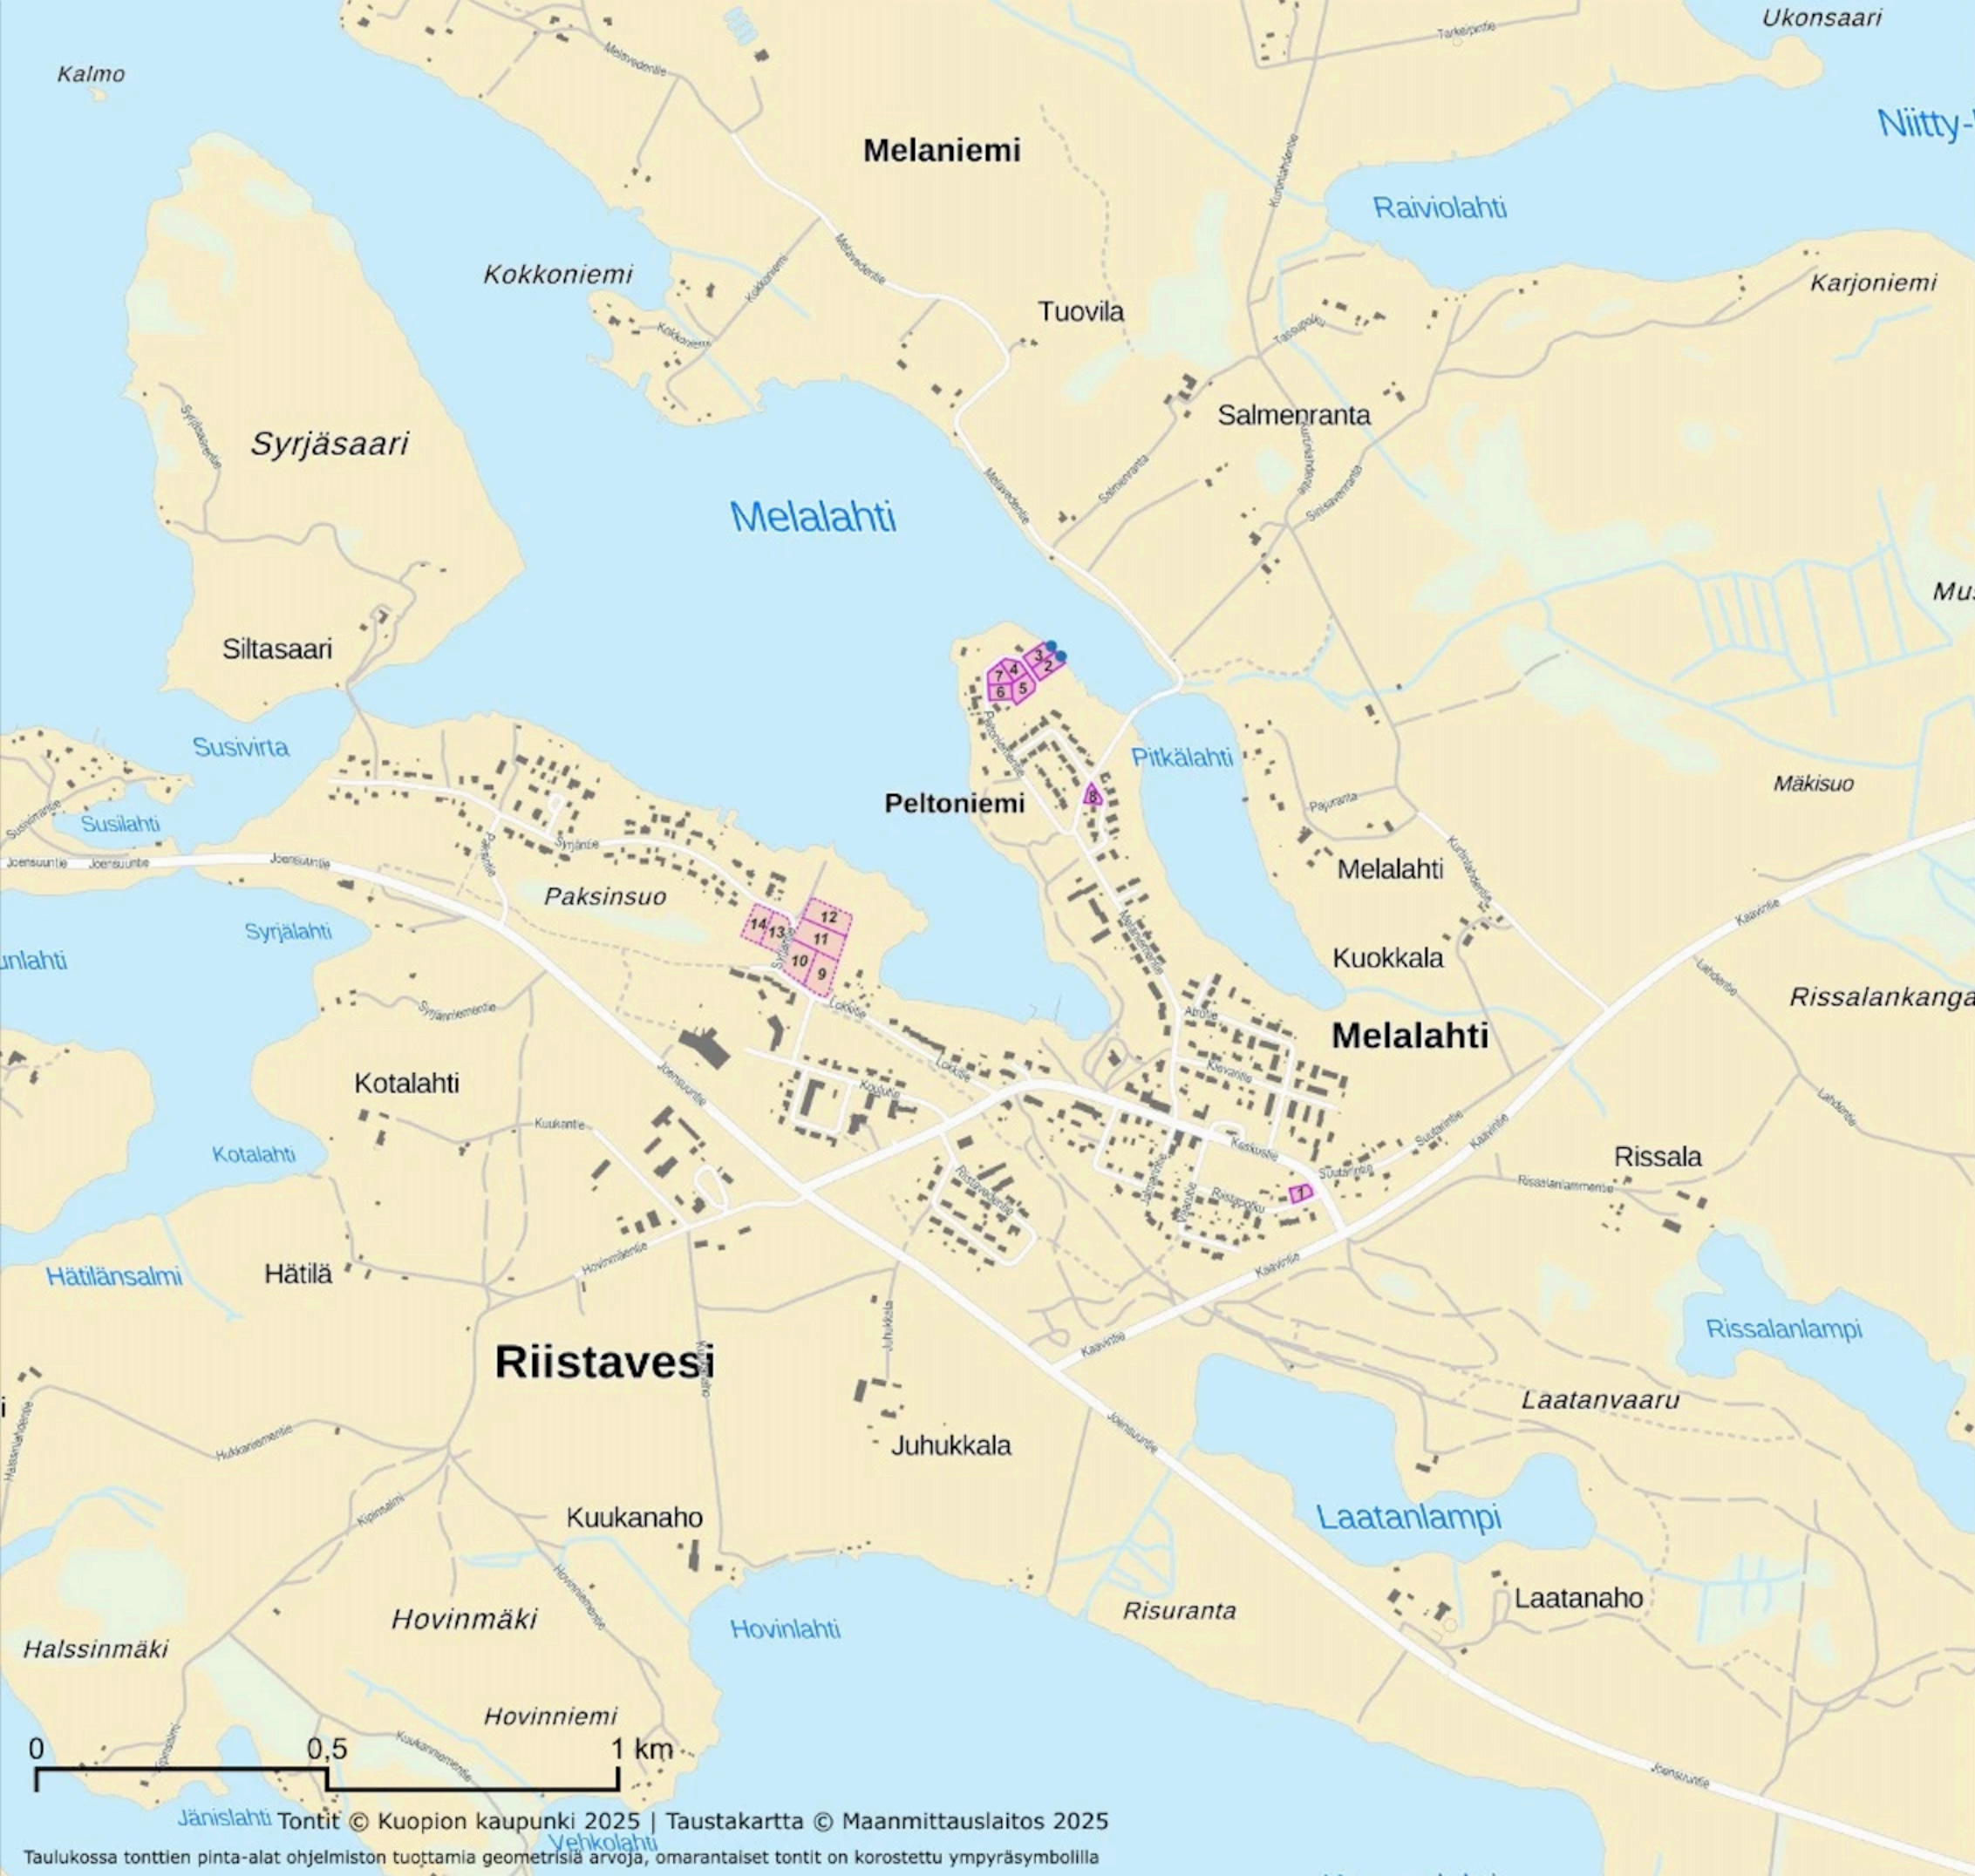

TONTTITARJONTAA RIISTAVESI

Nro	Kiinteistö	Osoite	Pinta-ala
1	297-40-16-3	Riistapolku 8	776 m ²
2	297-40-54-2	Peltoniementie 36	1308 m ²
3	297-40-54-3	Peltoniementie 34	1131 m ²
4	297-40-53-4	Peltoniementie 19	986 m ²
5	297-40-53-5	Peltoniementie 21	1365 m ²
6	297-40-53-2	Peltoniementie 15	1059 m ²
7	297-40-53-3	Peltoniementie 17	1082 m ²
8	297-40-32-4	Peltokuja 8	627 m ²

Tulevaa tarjontaa:

Nro	Kiinteistö	Osoite	Pinta-ala
9	297-40-43-*	Syrjäntie	n. 2700 m ²
10	297-40-43-*	Syrjäntie	n. 2700 m ²
11	297-40-43-*	Syrjäntie	n. 3300 m ²
12	297-40-43-*	Syrjäntie	n. 3300 m ²
13	297-40-45-*	Syrjäntie	n. 2100 m ²
14	297-40-45-*	Syrjäntie	n. 2100 m ²